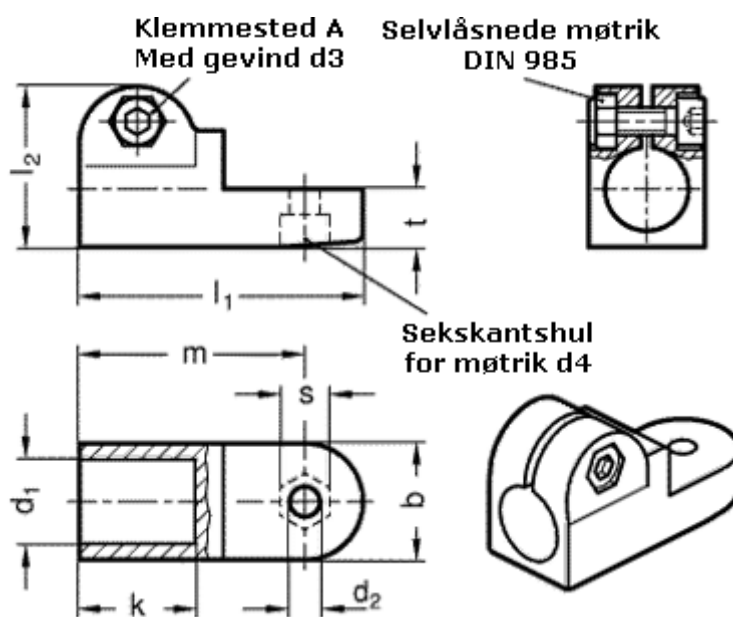

Varenummer: 20275B142SW
Beskrivelse: E+G laskeforbindelse
GN275-B14-2-SW

Mål

$b = 25$	$m = 48.5$
$d_1 = B14$	$s = 10$
$d_2 = 6.5$	$t = 12.5$
$d_3 = M 6$	
$d_4 = M 6$	
$k = 25$	
$l_1 = 61$	
$l_2 = 34.5$	